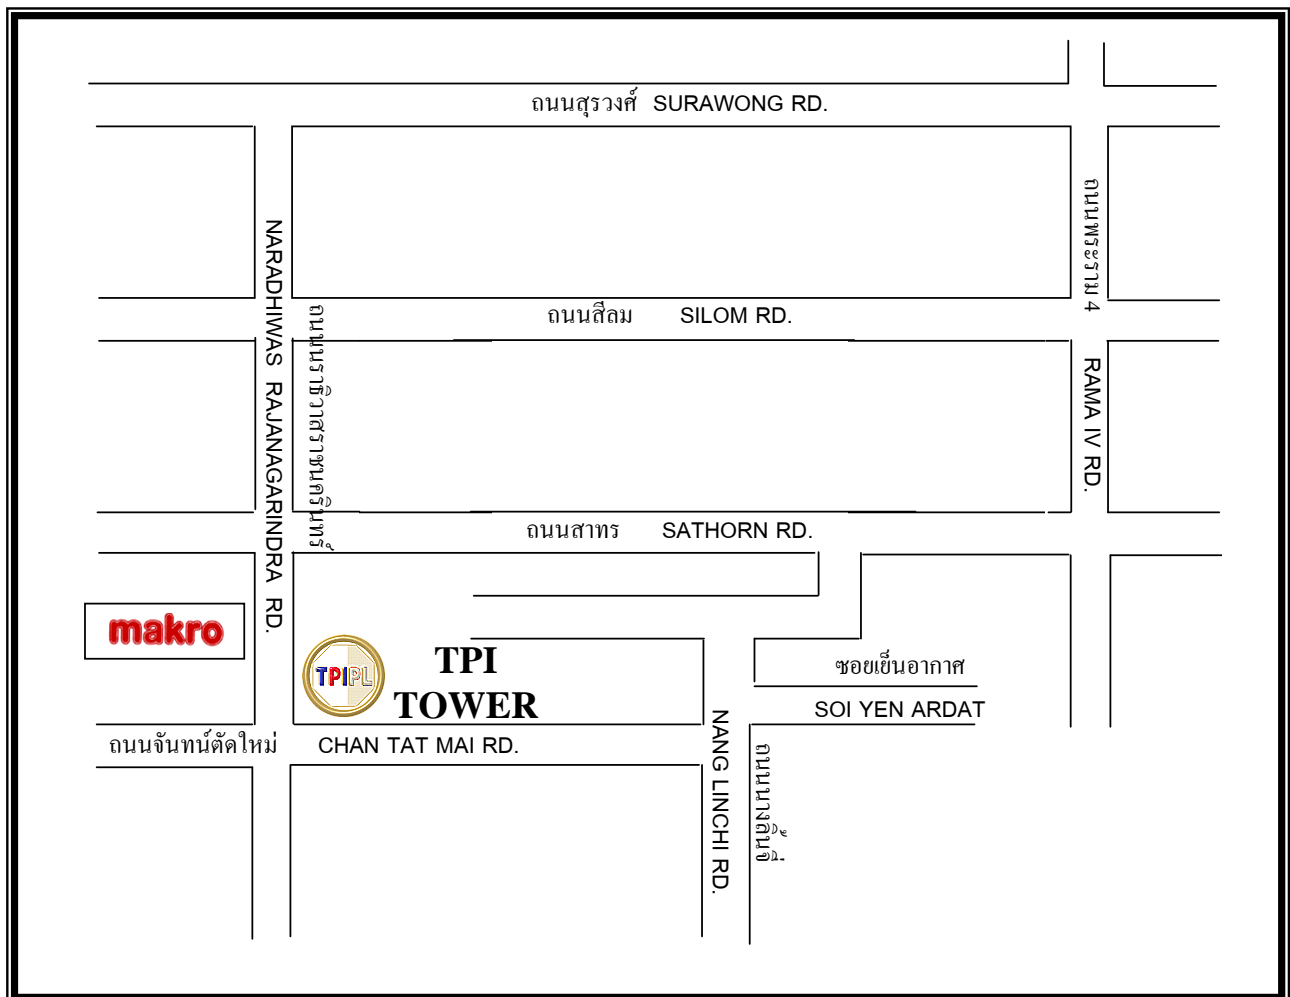

แผนที่ตั้งอาคาร TPI TOWER
TPI TOWER LOCATION MAP

บริษัท ทีพีไอ โพลีน จำกัด (มหาชน)

TPI POLENE PUBLIC COMPANY LIMITED

อาคารทีพีไอ ทาวเวอร์
26/56 ถนนจันทน์ตัดใหม่ แขวงทุ่งมหาเมฆ เขตสาทร
กรุงเทพมหานคร 10120

TPI TOWER
26/56 CHAN TAT MAI RD., TUNGMAHAMEK
SATHORN, BANGKOK 10120

โทรศัพท์ 02 213-1039 , 02 285-5090
FAX : 02 213-1035 , 02 213-1038

TEL. 02 213-1039 , 02 285-5090
FAX : 02 213-1035 , 02 213-1038

หมายเหตุ อาคารทีพีไอ ทาวเวอร์ ไม่อนุญาตให้รถทุกชนิด
ที่ใช้เชื้อเพลิง CNG หรือ NGV และ LPG เข้ามาจอดใน
อาคารโดยเด็ดขาด

REMARK: TPI TOWER BUILDING PROHIBIT
NATURAL GAS (CNG/NGV/LPG) VEHICLE PARKING
WITHIN BUILDING.