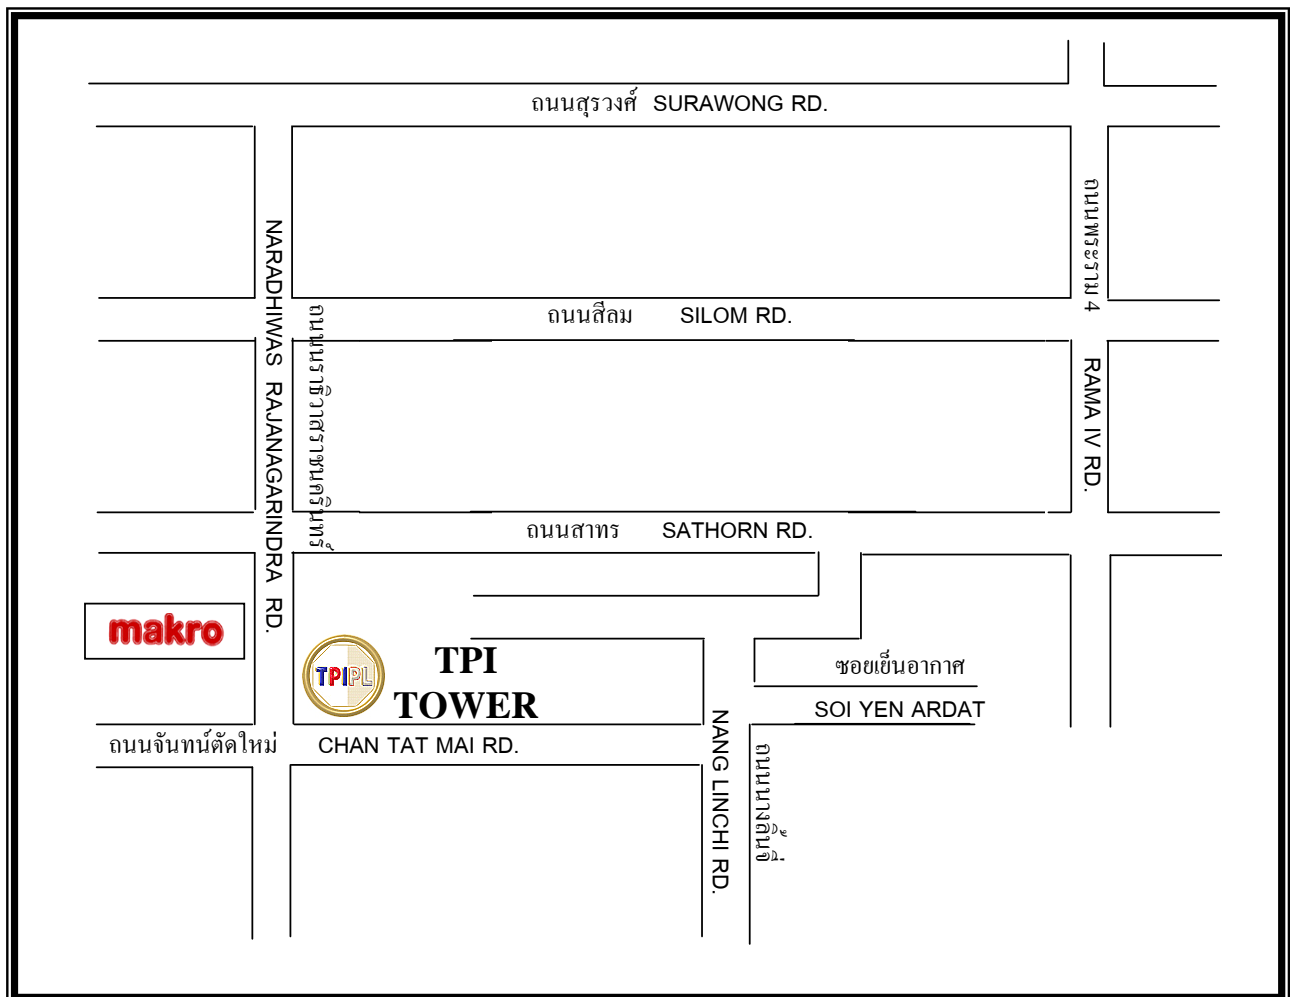

แผนที่ตั้งอาคาร **TPI TOWER**
TPI TOWER LOCATION MAP

บริษัท ทีพีไอ โพลีน จำกัด (มหาชน)

TPI POLENE PUBLIC COMPANY LIMITED

อาคารทีพีไอ ทาวเวอร์
26/56 ถนนจันทน์ตัดใหม่ แขวงทุ่งมหาเมฆ เขตสาทร
กรุงเทพมหานคร 10120

TPI TOWER
26/56 CHAN TAT MAI RD., TUNGMAHAMEK
SATHORN, BANGKOK 10120

โทรศัพท์ 02 213-1039 , 02 285-5090
FAX : 02 213-1035 , 02 213-1038

TEL. 02 213-1039 , 02 285-5090
FAX : 02 213-1035 , 02 213-1038

หมายเหตุ อาคารทีพีไอ ทาวเวอร์ ไม่อนุญาตให้รถทุกชนิด
ที่ใช้เชื้อเพลิง CNG หรือ NGV และ LPG เข้ามาจอดใน
อาคารโดยเด็ดขาด

REMARK: TPI TOWER BUILDING PROHIBIT
NATURAL GAS (CNG/NGV/LPG) VEHICLE PARKING
WITHIN BUILDING.