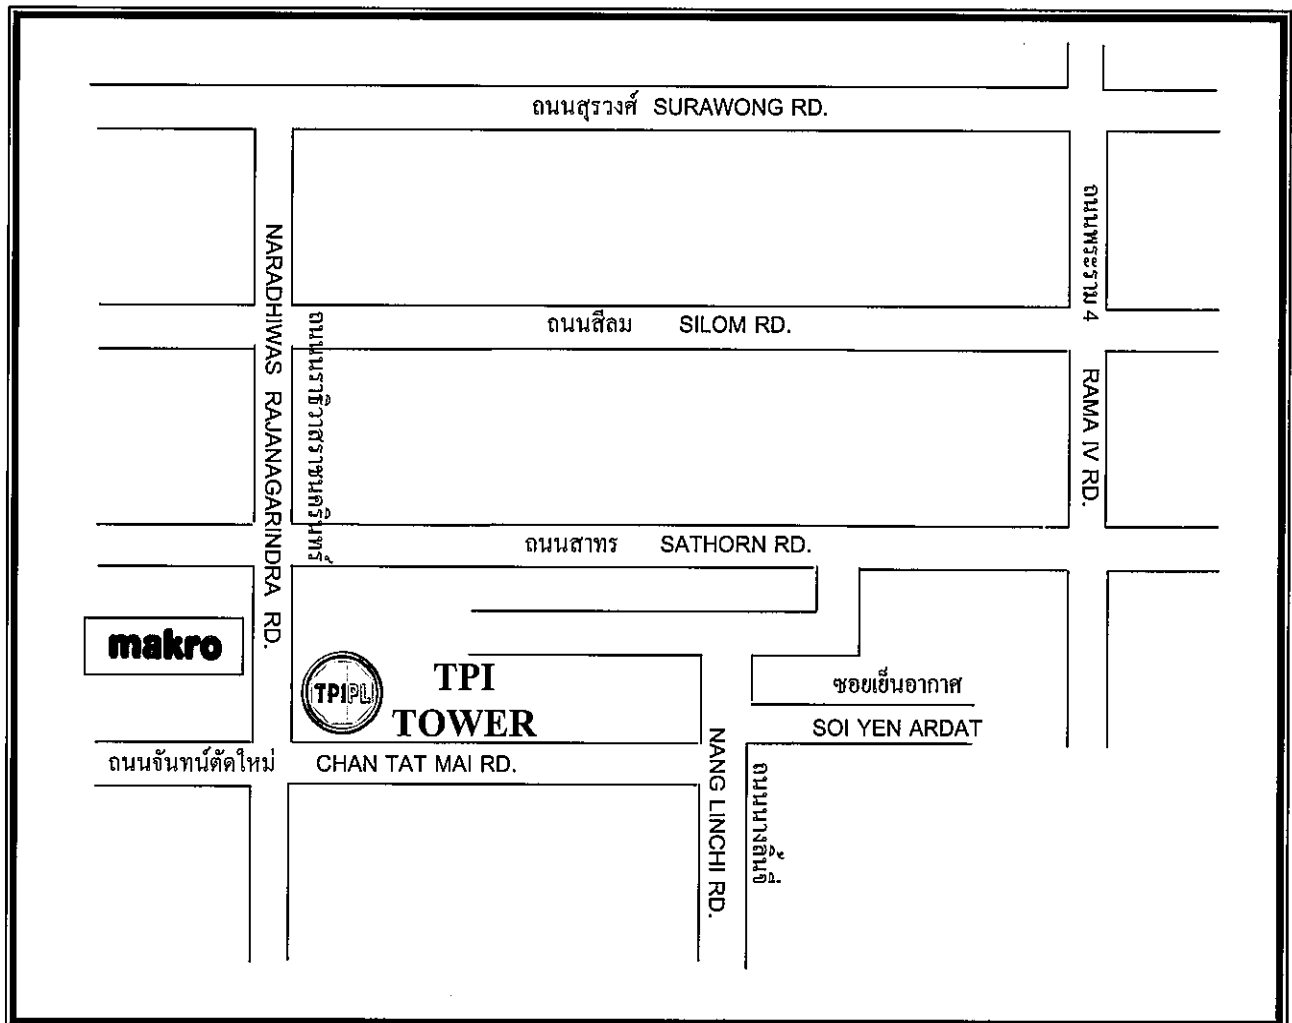

แผนที่ตังอาคาร TPI TOWER

TPI TOWER LOCATION MAP

บริษัท ทีพีไอ โพลีน จำกัด (มหาชน)

TPI POLENE PUBLIC COMPANY LIMITED

อาคารทีพีไอ ทาวเวอร์
26/56 ถนนจันทน์ตัดใหม่ แขวงทุ่งมหาเมฆ เขตสาทร
กรุงเทพมหานคร 10120

TPI TOWER
26/56 CHAN TAT MAI RD., TUNGMAHAMEK
SATHORN, BANGKOK 10120

โทรศัพท์ 02 213-1039 , 02 285-5090
FAX : 02 213-1035 , 02 213-1038

TEL. 02 213-1039 , 02 285-5090
FAX : 02 213-1035 , 02 213-1038

หมายเหตุ อาคารทีพีไอ ทาวเวอร์ ไม่อนุญาตให้รถทุกชนิด
ที่ใช้เชื้อเพลิง CNG หรือ NGV และ LPG เข้ามาจอดใน
อาคารโดยเด็ดขาด

REMARK: TPI TOWER BUILDING PROHIBIT
NATURAL GAS (CNG/NGV/LPG) VEHICLE PARKING
WITHIN BUILDING.