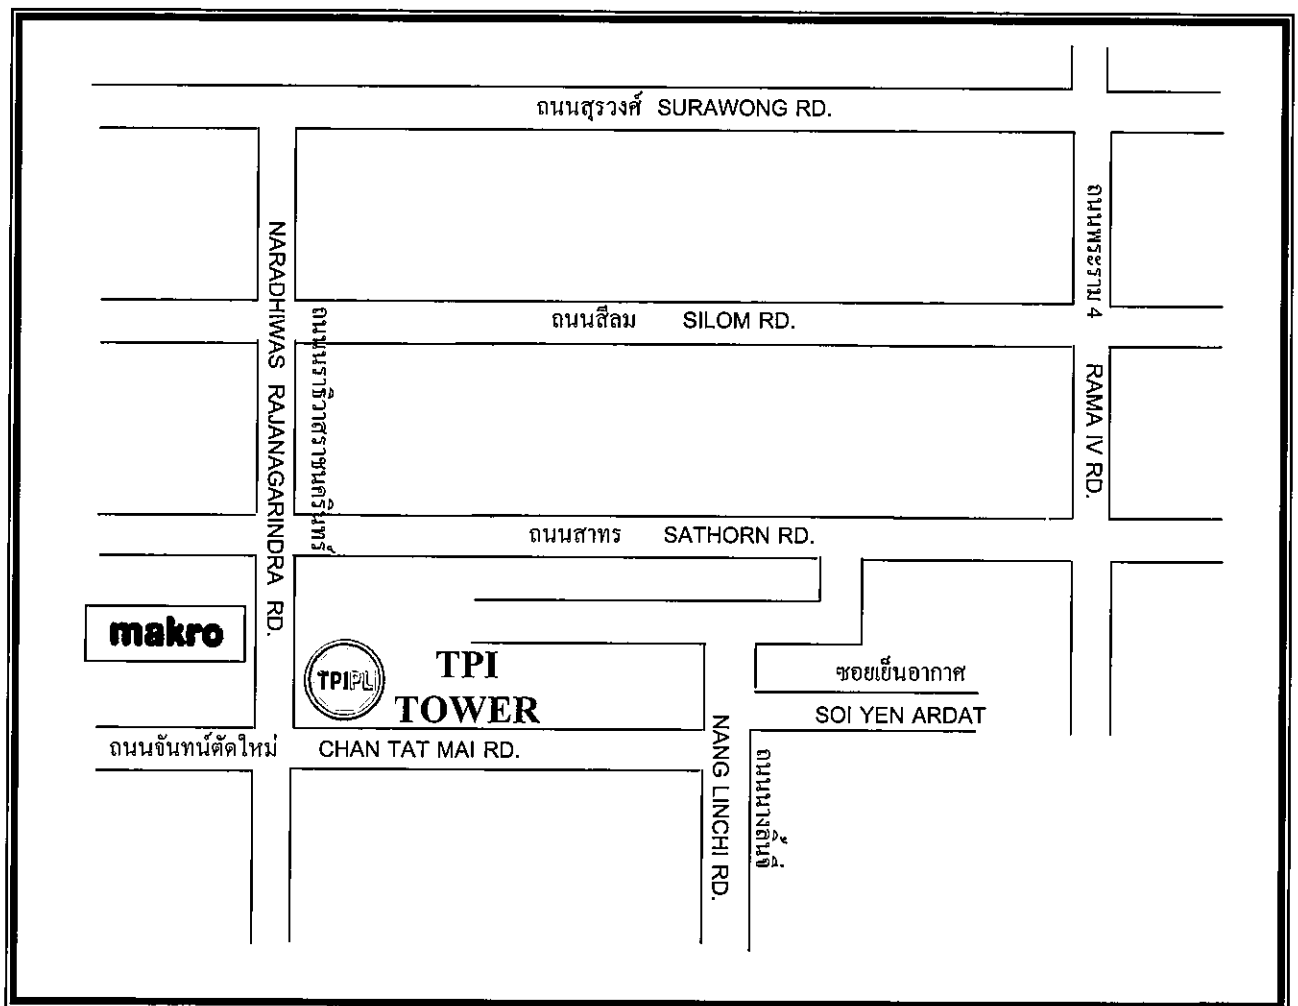

แผนที่ตั้งอาคาร TPI TOWER

TPI TOWER LOCATION MAP

บริษัท ทีพีไอ โพลีน จำกัด (มหาชน)

TPI POLENE PUBLIC COMPANY LIMITED

อาคารทีพีไอ ทาวเวอร์
26/56 ถนนจันทน์ตัดใหม่ แขวงทุ่งมหาเมฆ เขตสาทร
กรุงเทพมหานคร 10120

TPI TOWER
26/56 CHAN TAT MAI RD., TUNGMAHAMEK
SATHORN, BANGKOK 10120

โทรศัพท์ 02 213-1039 , 02 285-5090
FAX : 02 213-1035 , 02 213-1038

TEL. 02 213-1039 , 02 285-5090
FAX : 02 213-1035 , 02 213-1038

หมายเหตุ อาคารทีพีไอ ทาวเวอร์ ไม่อนุญาตให้รถทุกชนิด
ที่ใช้เชื้อเพลิง CNG หรือ NGV และ LPG เข้ามาจอดใน
อาคารโดยเด็ดขาด

REMARK: TPI TOWER BUILDING PROHIBIT
NATURAL GAS (CNG/NGV/LPG) VEHICLE PARKING
WITHIN BUILDING.