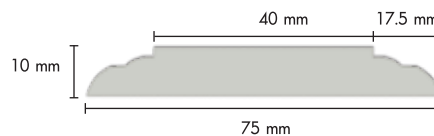

บัววงกบที่พีไอ

ภาพตัดขวาง บัววงกบที่พีไอ

บัววงกบที่พีไอ ผลิตจากโฟมเบอร์ซีเมนต์คุณภาพสูง ผ่านกระบวนการผลิตที่ได้มาตรฐาน ทำให้ได้บัววงกบที่มีคุณภาพ มีความแข็งแรงทนทานในทุกสภาพอากาศ ทนไฟได้ ปลวกไม่กิน ปราศจากใยหิน ป้องกันไฟไหม้ ใช้งานได้ทั้งภายในและภายนอก รูปแบบสวยงาม ทนสมัย เข้ากันได้กับทุกสไตล์ ช่วยเติมเต็มให้บ้านของคุณดูงดงามมากยิ่งขึ้น

รายละเอียดสินค้า

ขนาด (ซม.)	น้ำหนัก (กก.)	สี	ผิว/ขอบ
7.5 x 300 x 1.0	3.3	ธรรมชาติ	เรียบ/ ขอบบัว

บริษัท ทีพีโอ โพลีน จำกัด (มหาชน)
26/56 ถนนจันทน์ตัดใหม่ แขวงทุ่งมหาเมฆ เขตสาทร กรุงเทพฯ 10120
โทร. (662) 285-5090, 213-1039 โทรสาร. (662) 213-1014

สามารถสั่งซื้อออนไลน์ได้ที่

ONLINEMARKET.TPIPOLENE.CO.TH

CE : 160909091GZU-001

CALL CENTER
02-6786547-52